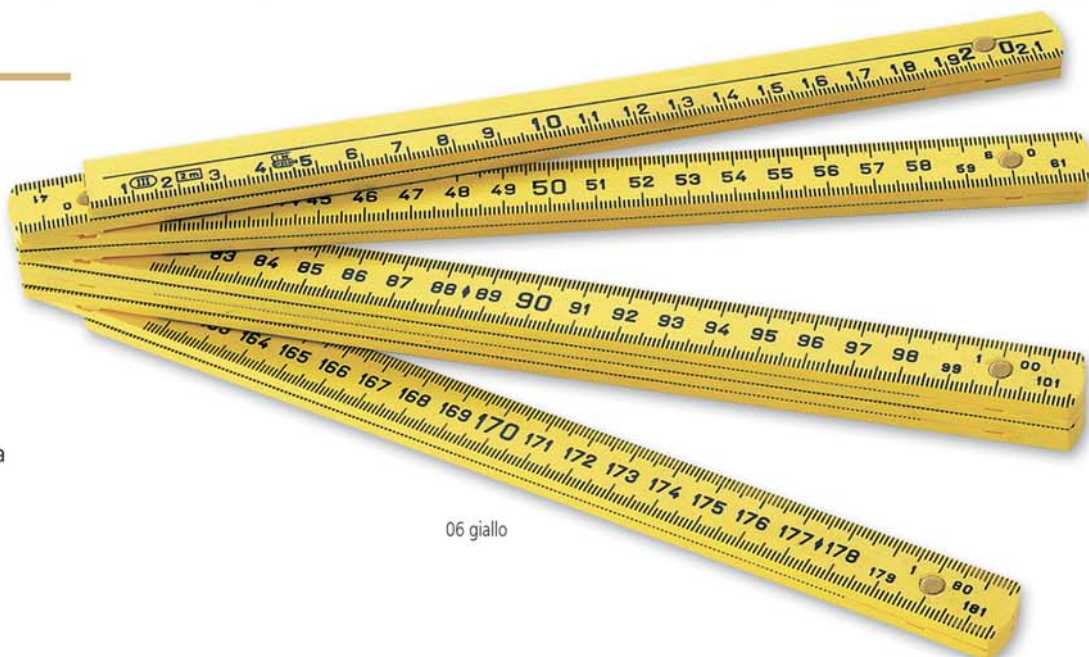

06 giallo

800 2 MT. LEGNO

Professionale
Qualità controllata
Certificazione CE

Misura cm. 23,5x3,3x1,5

Materiale legno

Imballo: 100/10

Stampa serigrafica

QUADRICOMIA a richiesta

area stampa cm. 18x2,5