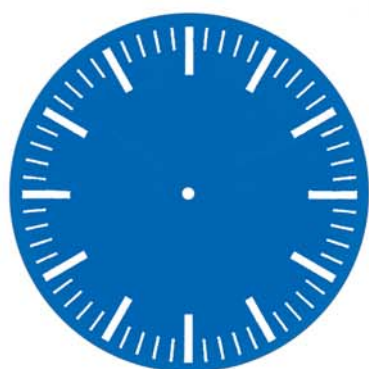

663/M BATTERIA MINI STILO

CORAZZATA

Imballo: 1200/40

663 BATTERIA STILO

CORAZZATA

Imballo: 720/40