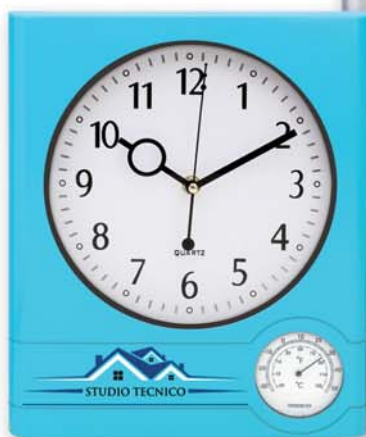

784 OROLOGIO ANALOGICO EFFETTO LACCATO

Silent movement high quality
Termometro
Vetro minerale
In astuccio

Misura cm 25 x 29,5

Materiale pvc

Imballo: 10/10

Stampa serigrafica
QUADRICOMIA a richiesta

area stampa cm. 14x4

14 azzurro