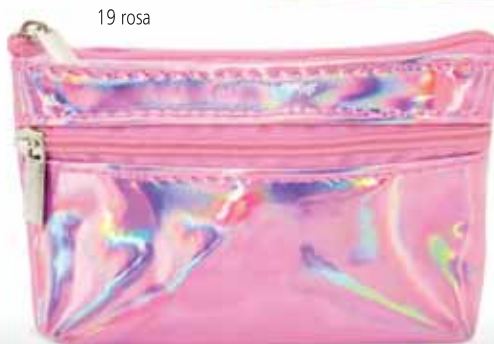

2 cerniere

Misura cm 12x8x2,2

Materiale PVC effetto olografico

Stampa serigrafica

area stampa cm. 6,5x3

09 argento

19 rosa

11 oro