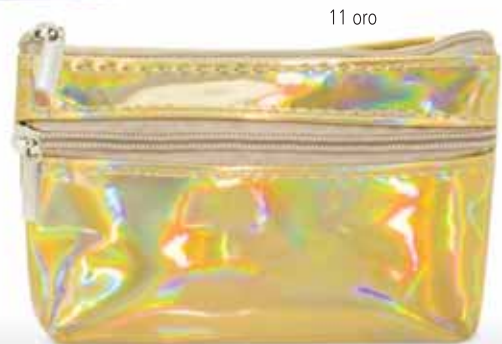

2 cerniere

Misura cm 12x8x2,2

Materiale PVC effetto olografico

Stampa serigrafica

area stampa cm. 6,5x3

09 argento

19 rosa

11 oro