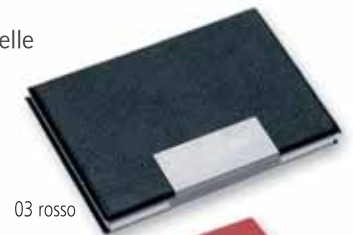

345 PORTACHIAVI - PORTAMONETE

Catenina metallo con anello brisé cucito

Misura mm 105x90

Materiale similpelle

Stampa serigrafica

QUADRICOMIA a richiesta

area stampa cm. 8x3,5

02 nero

04 verde

10 blu royal

03 rosso

035 PORTABIGLIETTINI DA VISITA

In astuccio

Misura cm. 10x6,2x1

Materiale metallo rivestito in ecopelle

Stampa serigrafica

area stampa cm. 5,5x2

03 rosso

02 nero

PROTEZIONE
RFID