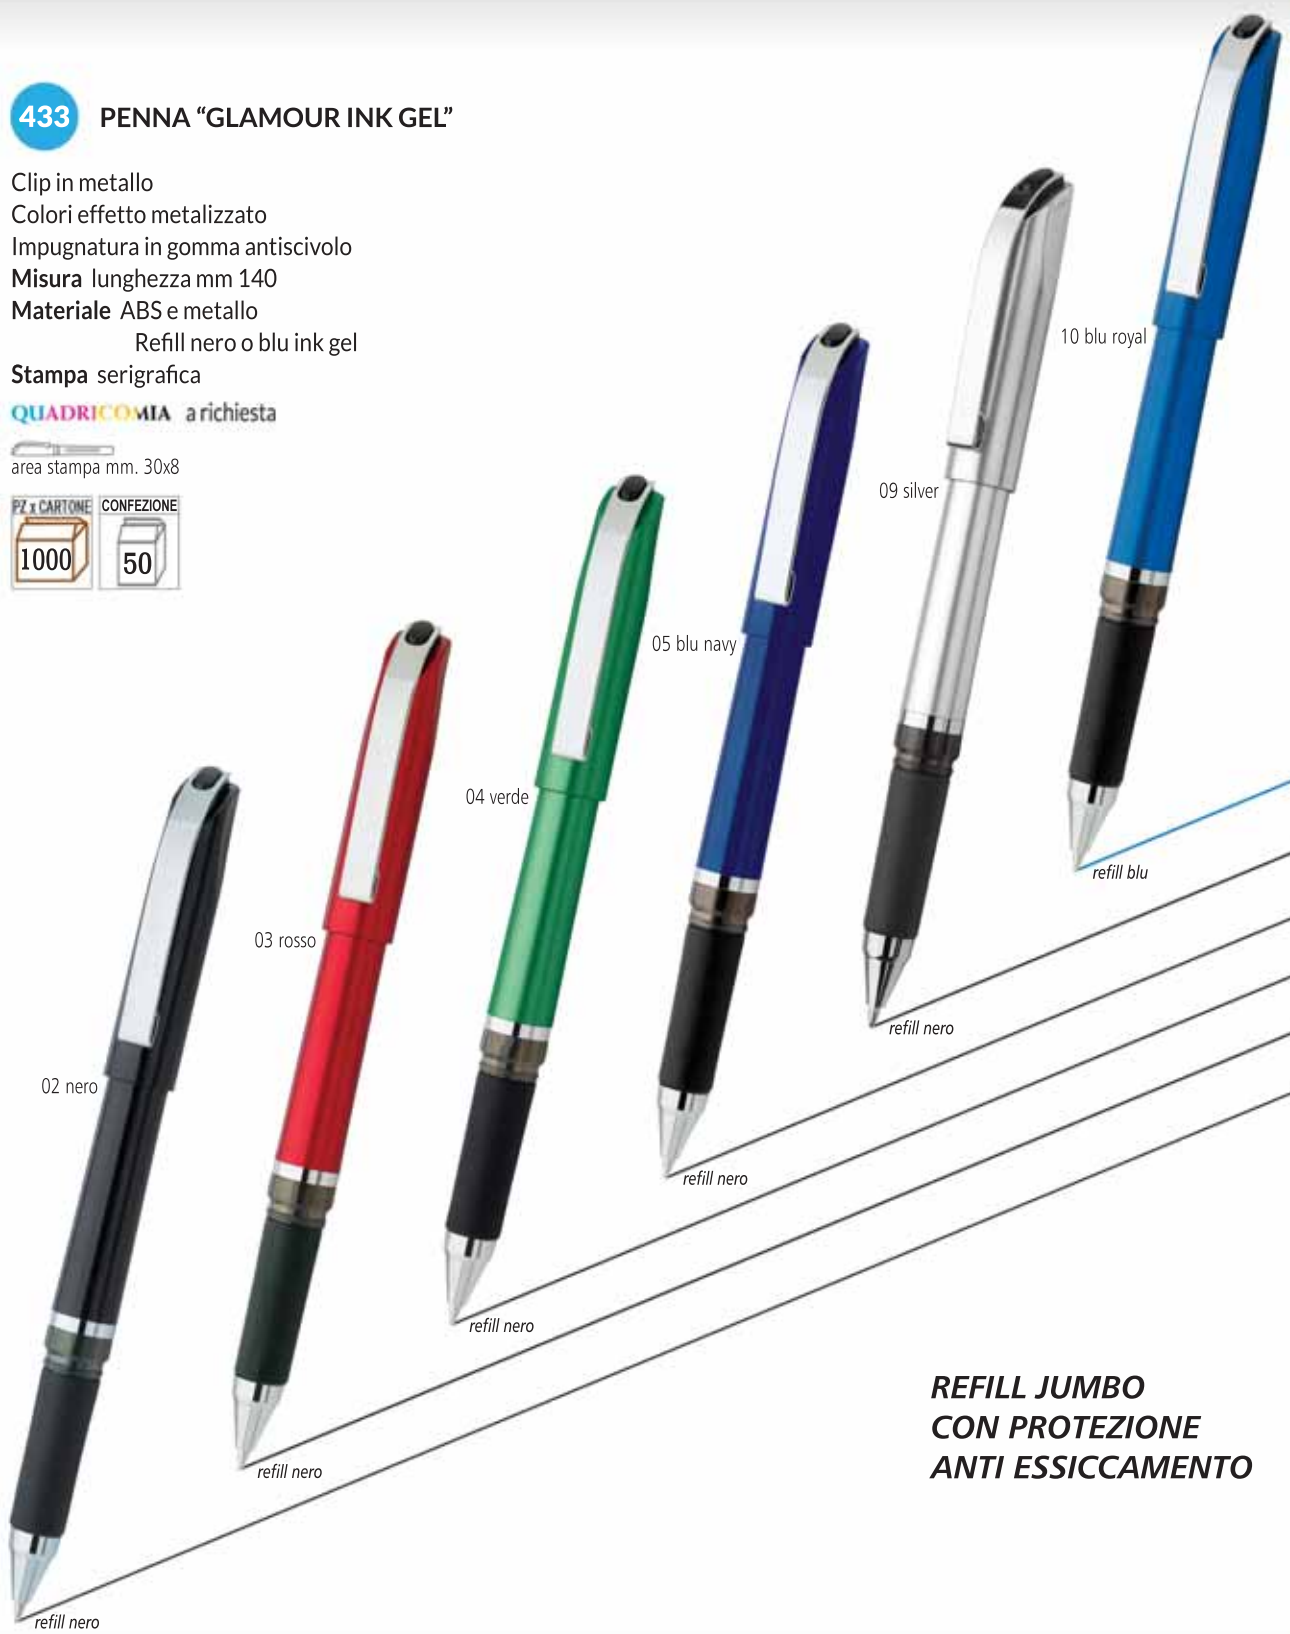

433 PENNA "GLAMOUR INK GEL"

Clip in metallo

Colori effetto metallizzato

Impugnatura in gomma antiscivolo

Misura lunghezza mm 140

Materiale ABS e metallo

Refill nero o blu ink gel

Stampa serigrafica

QUADRICOMIA a richiesta

area stampa mm. 30x8

PZ x CARTONE

1000

CONFEZIONE

50

**REFILL JUMBO
CON PROTEZIONE
ANTI ESSICCAMENTO**