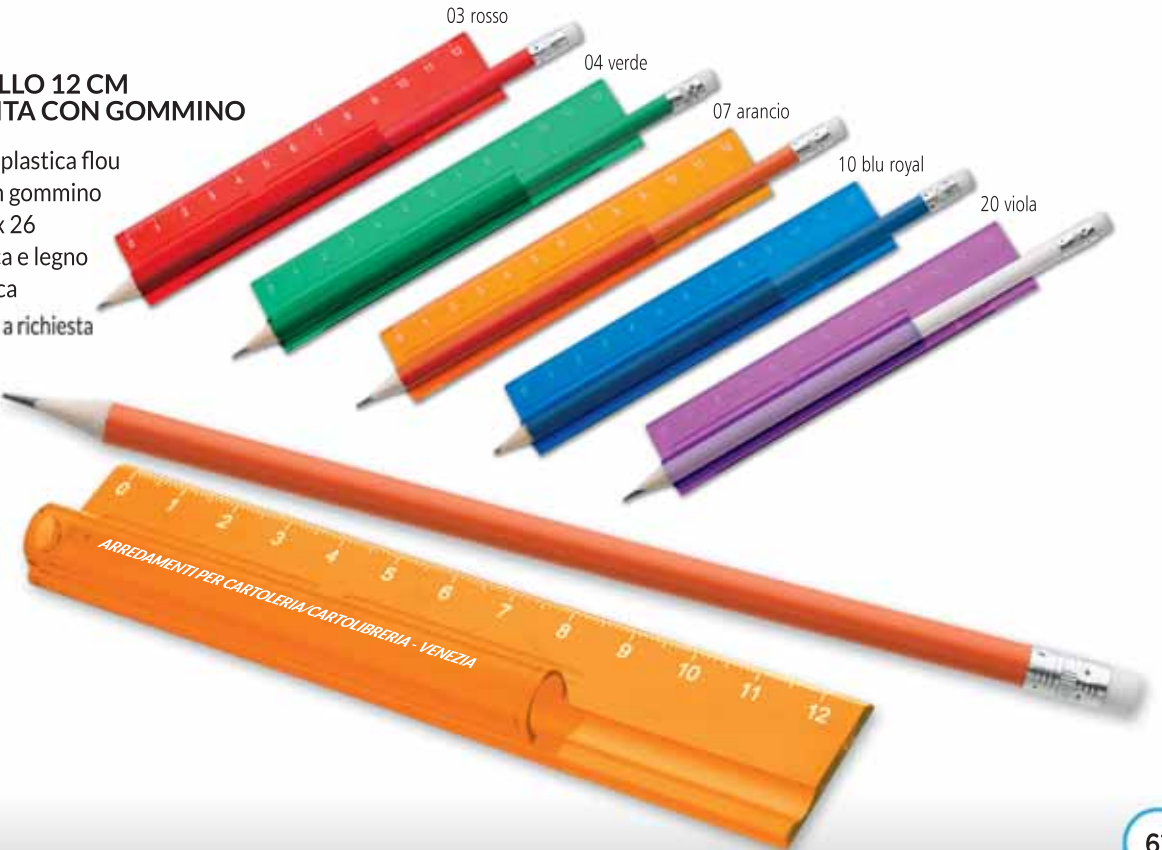

**631 RIGHELLO 12 CM
E MATITA CON GOMMINO**

Righello 12 cm in plastica flou
Matita cm. 18 con gommino
Misura mm 132 x 26
Materiale plastica e legno
Stampa serigrafica

QUADRICOMIA a richiesta

area stampa mm. 60x6