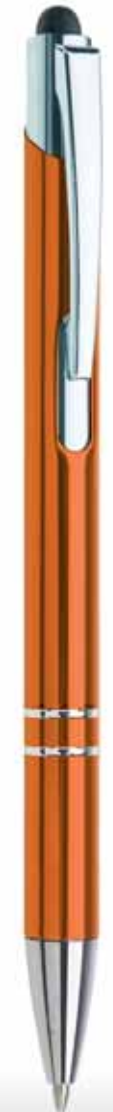

**HELP US TO SAVE
THE WORLD**

623 BLOCCO APPUNTI BAMBÙ

Blocco appunti spiralato + Penna sfera a scatto in bambù
Refill nero

In astuccio stampato bambù

Misura mm 90 x 140 x 11

Materiale carta e bambù

Stampa serigrafica