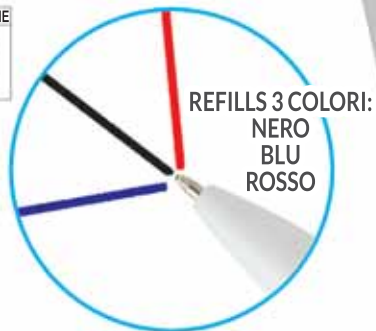

PZ x CARTONE CONFEZIONE

02 nero

14 azzurro

27 fuxia

DOPPIO LOGO
AL COSTO DI UNO

459 PENNA "TOUCH-COLOR"

Movimento twist 3 posizioni

Refill 3 colori: nero - blu - rosso

05 blu navy

TOUCH
SCREEN

MOVIMENTO
TWIST PER SCELTA
REFIL

430 PENNA "VIRGINIA COLOR"

Refill nero

Misura Lunghezza mm 140

Materiale abs

Stampa serigrafica