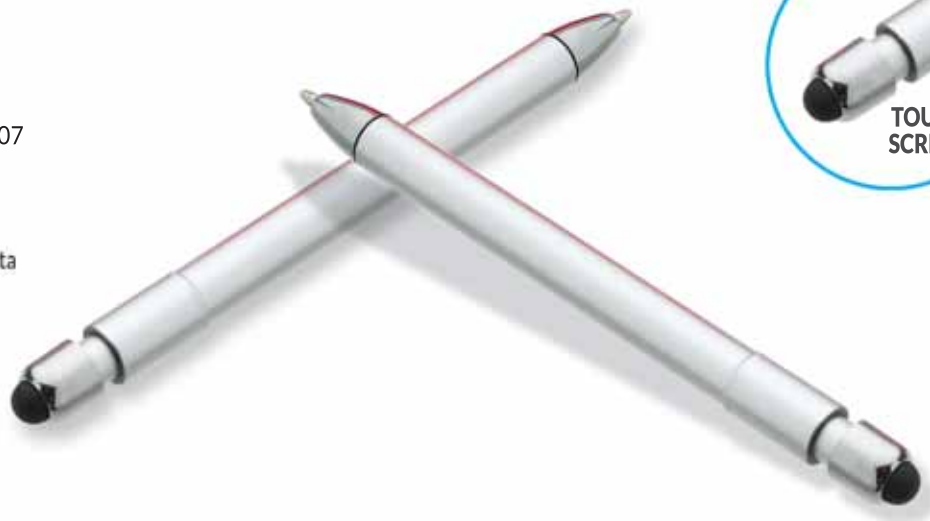

451 PENNA "MINI SFERA TOUCH"

Effetto metallizzato

Touch screen

Refill nero

Misura Lunghezza mm 107

Diam. mm 8

Materiale abs

Stampa serigrafica

QUADRICOMIA a richiesta

area stampa mm. 35x5