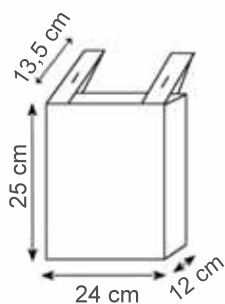

### 939 BORSA T-SHIRT CON SOFFIETTI

Manici integrati

Materiale tnt gr. 60

Cuciture termiche

Stampa serigrafica

area stampa cm. 19x18

10 blu royal

01 bianco