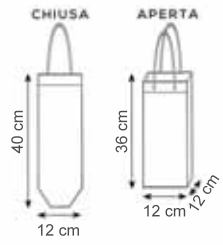

## 979 PORTABOTTIGLIA GLITTER

Manici cm. 34x2,5  
 Misura cm. 12x36x12  
 Materiale laminato e glitterato gr. 140  
 Cuciture termiche  
 Stampa serigrafica

11 glitter oro

## 988 PORTABOTTIGLIA

Manici cm. 34x2,5  
 Misura cm. 13x38x10  
 Materiale tnt gr. 80  
 Cuciture termiche  
 Stampa serigrafica

12 bordeaux