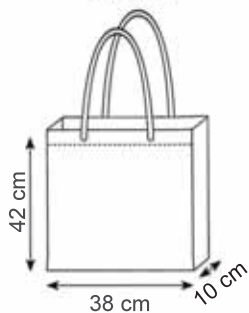

## 938 BORSA TNT CON SOFFIETTI

MANICI LUNGI

Manici cm. 70x2,5

**Materiale** tnt cuciture termiche gr.80

**Stampa** serigrafica

area stampa cm. 26x35

CHIUSA

APERTA