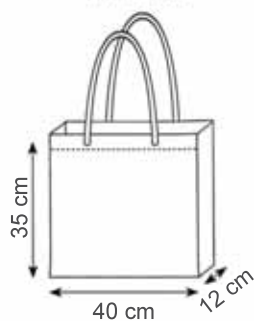

## 953 BORSA TNT BIANCO CON SOFFIETTI

Manici cm. 70x2,5

**Materiale** tnt - Cuciture termiche

**Stampa** serigrafica

area stampa cm. 28x28

CHIUSA

APERTA

**936** BORSA TNT MAXI CON SOFFIETTI