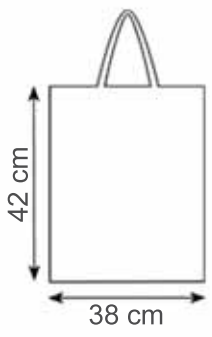

888 BORSA - BORSELLINO

Chiusura a velcro
Tasca esterna
Manici cm. 50
Materiale tnt cucito gr. 80
Stampa serigrafica

area stampa cm. 13x6,5

area stampa cm. 8x4

NO WOVEN	GRAMMI	PZ x CARTONE	PZ x BUSTA
	80	400	50

01 bianco