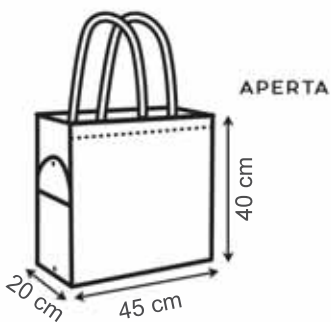

# 950 GREMBIULE

2 tasche  
Misura largh. cm. 55 x alt. cm. 75  
Materiale cotone naturale  
Peso 135 gr./m<sup>2</sup>  
Stampa serigrafica  
QUADRICOMIA a richiesta

area stampa cm. 18x10

|        |              |            |
|--------|--------------|------------|
| GRAMMI | PZ x CARTONE | CONFEZIONE |
| 135    | 200          | 50         |

## 961 MAXI BORSA-BORSELLINO

Chiusura con Bottone  
Tasca laterale con Cerniera  
Manici cm. 65

**Materiale** tnt cucito gr. 80  
cuciture termiche

**Stampa** serigrafica

area stampa cm. 30x20

03 rosso

05 blu navy

**CAPACITA'**  
**36 LITRI**

Tasca laterale  
con cerniera

10 blu royal

**888** BORSA - BORSELLINO

Chiusura a velcro  
 Tasca esterna  
 Manici cm. 50  
**Materiale** tnt cucito gr. 80  
**Stampa** serigrafica