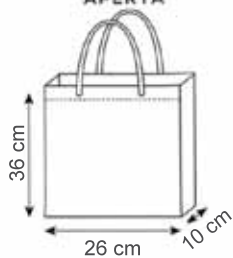

## 981 BORSA TNT LAMINATO

Manici cm. 50x3

**Materiale** tnt laminato opaco gr. 125

cuciture termiche

**Stampa** serigrafica

area stampa cm. 20x28

CHIUSA

APERTA