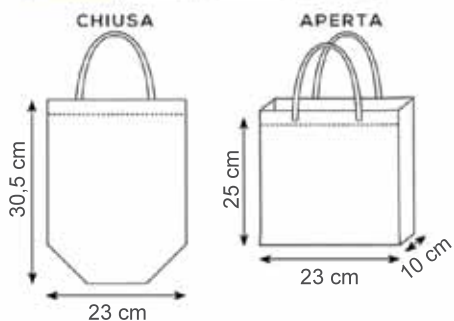

## 977 BORSA TNT CON SOFFIETTI

Manici cm. 41x3

Materiale tnt cuciture termiche gr. 80

Stampa serigrafica

area stampa cm. 17x19

01 bianco

03 rosso

07 arancione