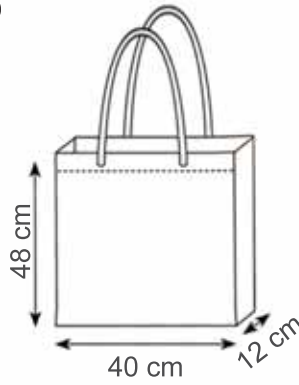

Manici Lunghi

Manici cm. 70x2,5

**Materiale** tnt cuciture termiche gr. 80

**Stampa** serigrafica

area stampa cm. 21x29,7

01 bianco

02 nero

03 rosso