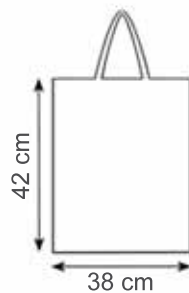

959 BORSA IN COTONE COLORATO

Manici cm. 35x2,5
Stampa serigrafica

area stampa cm. 21x29,7

COTONE 100%	GRAMMI 125	PZ x CARTONE 250	PZ x BUSTA 50

06 giallo