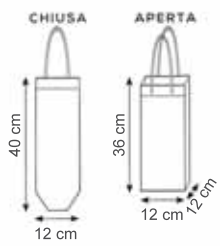

## 958 BAVAGLIO IN TNT

Misura cm. 35x46

Materiale TNT

Stampa serigrafica

area stampa cm. 25x15

## 979 PORTABOTTIGLIA GLITTER

Manici cm. 34x2,5  
 Misura cm. 12x36x12  
 Materiale laminato e glitterato gr. 140  
 Cuciture termiche  
 Stampa serigrafica

11 glitter oro

## 988 PORTABOTTIGLIA

Manici cm. 34x2,5  
 Misura cm. 13x38x10  
 Materiale tnt gr. 80  
 Cuciture termiche  
 Stampa serigrafica

12 bordeaux