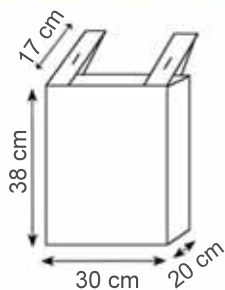

### 940 BORSA T-SHIRT CON SOFFIETTI

Manici integrati

Materiale tnt gr. 60

Cuciture termiche

Stampa serigrafica

area stampa cm. 21x29,7

**935** BORSA TNT

Manici occhiello  
Materiale tnt cuciture termiche  
Stampa serigrafica