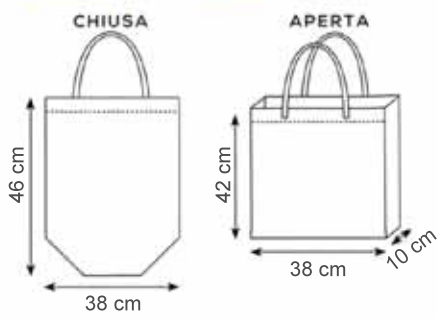

12 bordeaux

**709** BORSA TNT CON SOFFIETTI

Manici cm. 45x2,5

Materiale tnt cuciture termiche gr.80

Stampa serigrafica

area stampa cm. 21x28,7

|          |        |              |            |
|----------|--------|--------------|------------|
| NO WOVEN | GRAMMI | PZ x CARTONE | PZ x BUSTA |
|          | 80     | 250          | 50         |