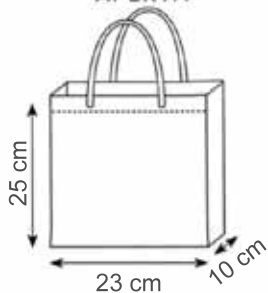

## 976 BORSA GLITTER CON SOFFIETTI

Manici cm. 40x3

**Materiale** laminato e glitterato

Cuciture termiche

**Stampa** serigrafica

area stampa cm. 15x16

CHIUSA

APERTA