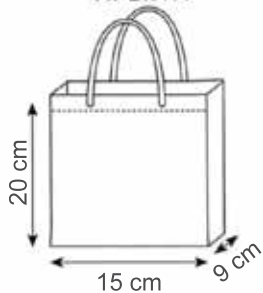

## 968 BORSA GLITTER CON SOFFIETTI

Manici cm. 36x2,5

**Materiale** laminato e glitterato

Cuciture termiche

**Stampa** serigrafica

area stampa cm. 10x12

CHIUSA

APERTA